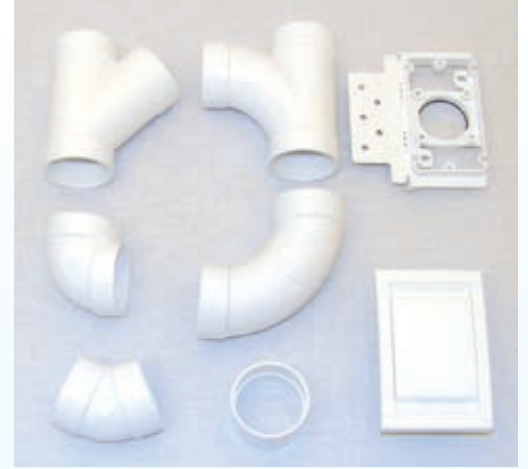

Maailman eniten käytetty luotettava putkisto

Putkiston ja sen osien asennus soveltuu myös
"tee se itse miehelle". Liimattava BEAM -putkisto
voidaan asentaa myös lattiavaluun.