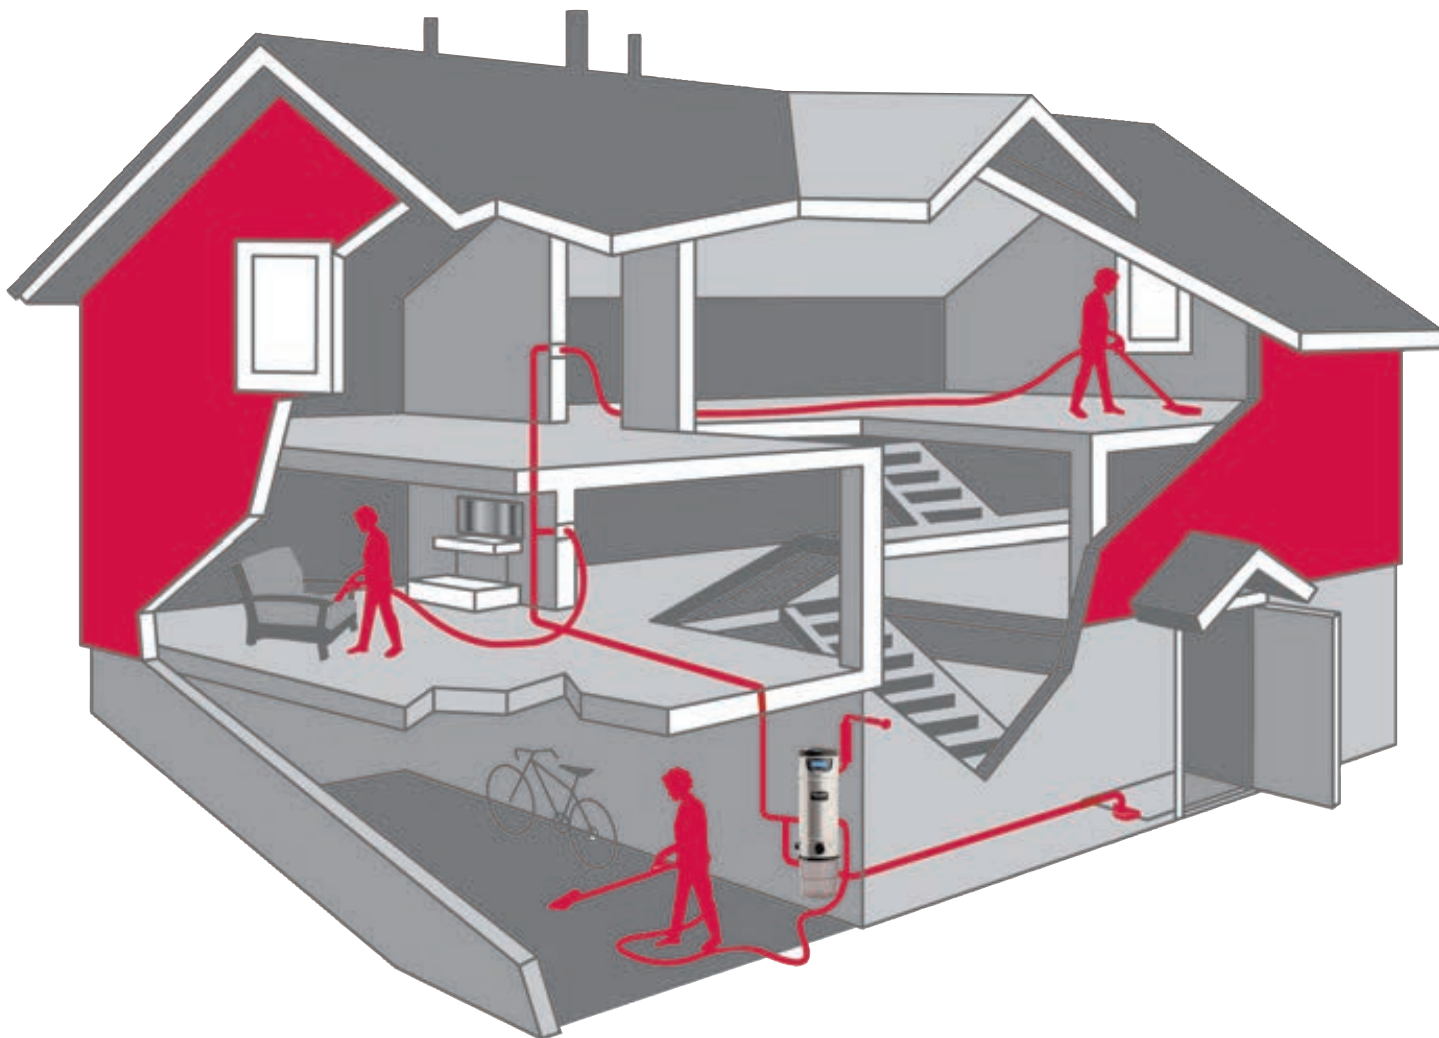

BEAM -keskusimuri sopii taloon kuin taloon

BEAM -keskusimuri on helppo asentaa niin uuteen kuin vanhaankin taloon. Putkistolle löytyy usein helpot piiloreiitit kaappien, komeroitten ja hyllystöjen sokkeleista sekä keveiden väliseinien sisästä tai ylä- ja alapohjasta. Näin varsinaista remonttia ei tarvita usein ollenkaan. Myöskään tiiliseinä tai muu järeämpi seinä ei ole este putkien läpiviennissä, koska työkaluja tähän löytyy.

Yksi hyvin sijoitettu imurasia riittää jopa sataa kerrosneliötä kohden. Koneen oma imurasia on kätevä esim. auton, tuulikaapin tai kodinhoitohuoneen imuroinnissa (keskusyksikön sijoituksen mukaan).

- *Keskusyksikkö on kätevä autotallissa tai varastossa, koska koneessa on oma imurasia.*
- *Poistoilma johdetaan sopivinta reittiä ulos koneelta.*
- *Yläpohja ja väliseinät ovat tyypillisiä reittejä putkille.*
- *Kylmissä tiloissa putki on eristettävä.*
- *Komeroitten ym. sokkelit ovat hyviä piiloreittejä putkille.*
- *Hyvin sijoitettu imurasia riittää jopa sadalle kerrosneliölle.*
- *Esierottelijalla siistit vaikka tuhkatkin takan pesästä.*