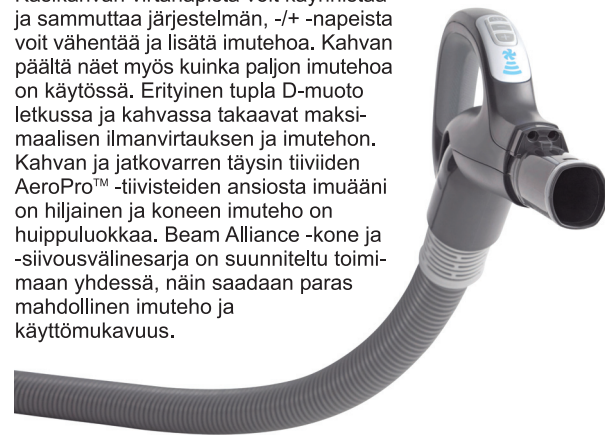

Koneimurasia

Koneimuriasia aukeaa helposti, vain pieni painallus sormella riittää. Voit käyttää koneimuriasissa siivousvälinesarjan on/off-ominaisuutta tai lisätä/vähentää imutehoa, sillä koneimuriasissa on heikkovirtakytkentä.

Pikalukittava roskasäiliö

Paina koneen molemmilta puolilta roskasäiliön lukitusrengasta ja vedä alas tyhjentääksesi säiliö. Roskasäiliö on helppo laittaa paikoilleen vaikka yhdellä kädellä: nostat vain säiliön pohjasta ja säiliö lukittuu paikoilleen - helppoa eikö totta?

Itsepuhdistuva suodatin

Erinomainen BEAM -itsepuhdistuva suodatin (jota on parannettu entisestään) on GORE-TEX™-tekniikkaa. Se suodattaa 98 % 0,3 mikronin kokoisista partikkeleista, eikä sinun tarvitse ostaa erillisiä suodatinpusseja. BEAM -itsepuhdistuva suodatin suojaa tehokkaasti moottoria, pidentää laitteen käyttöikää ja säilyttää hyvän imun pitkään.

Beam Alliance -siivousvälinesarja

Käsikahvan virtanapista voit käynnistää ja sammuttaa järjestelmän, +/- -napeista voit vähentää ja lisätä imutehoa. Kahvan päältä näet myös kuinka paljon imutehoa on käytössä. Erityinen tupla D-muoto letkussa ja kahvassa takaavat maksimaalisen ilmanvirtauksen ja imutehon. Kahvan ja jatkovarren täysin tiiviiden AeroPro™ -tiivisteiden ansiosta imuääni on hiljainen ja koneen imuteho on huippuluokkaa. Beam Alliance -kone ja -siivousvälinesarja on suunniteltu toimimaan yhdessä, näin saadaan paras mahdollinen imuteho ja käyttömukavuus.